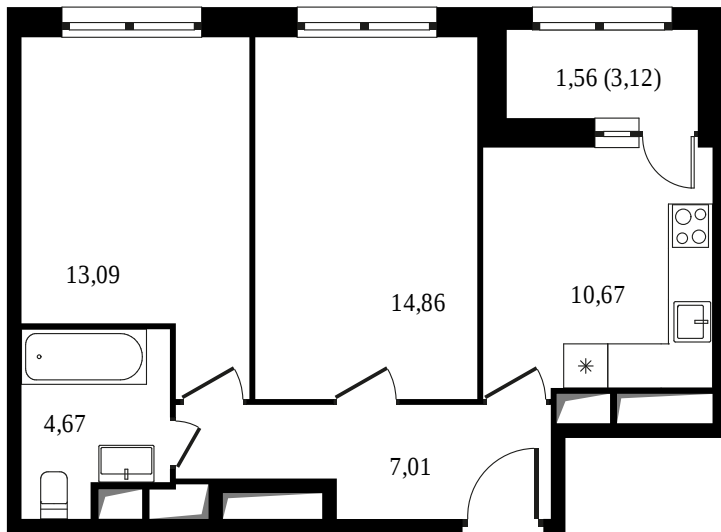

PG-ДЕВЕЛОПМЕНТ

ОКТАБРЬСКОЕ ПОЛЕ

2 КОМНАТНАЯ КВАРТИРА

КОРПУС

30 к.3

ЭТАЖ

10 / 21

НОМЕР

132

ПЛОЩАДЬ

51,9 м²

СТОИМОСТЬ

10 869 856 руб

209 600 руб / м²

Офис продаж

Москва, ул. Берзарина, 28