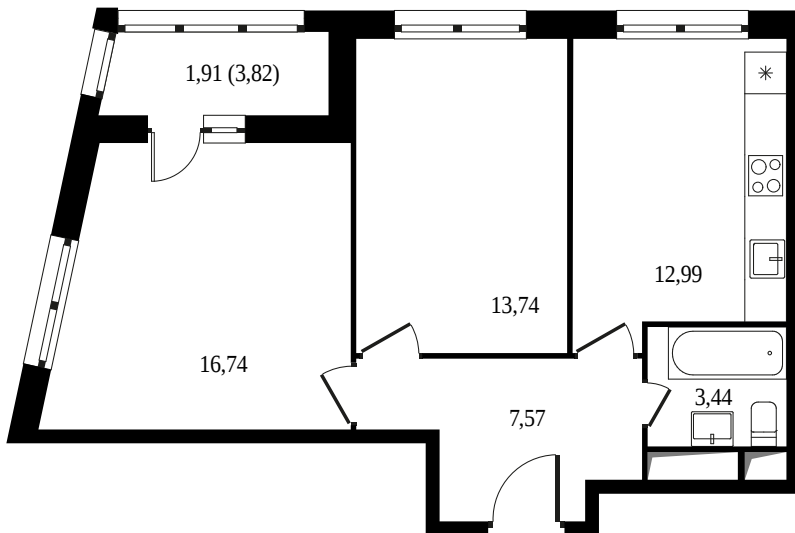

PG-ДЕВЕЛОПМЕНТ

**ОКтябрьское
Поле**

2 КОМНАТНАЯ КВАРТИРА

КОРПУС

30 к.3

ЭТАЖ

12 / 21

НОМЕР

040

ПЛОЩАДЬ

56,4 м²

СТОИМОСТЬ

12 529 858 руб

222 200 руб / м²

Офис продаж

Москва, ул. Берзарина, 28