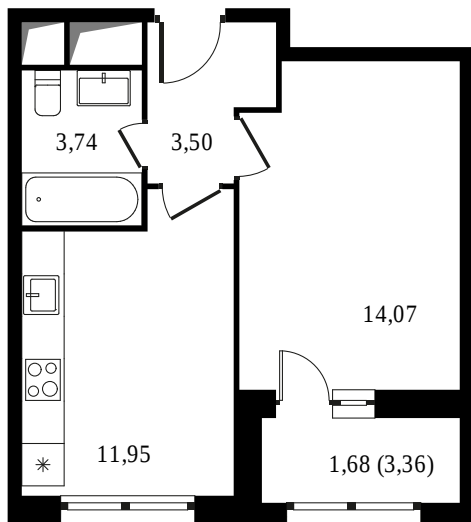

PG-ДЕВЕЛОПМЕНТ

ОКТЯБРЬСКОЕ ПОЛЕ

1 КОМНАТНАЯ КВАРТИРА

КОРПУС

30 к.3

ЭТАЖ

12 / 21

НОМЕР

401

ПЛОЩАДЬ

34,9 м²

СТОИМОСТЬ

8 210 900 руб

235 000 руб / м²

Офис продаж

Москва, ул. Берзарина, 28