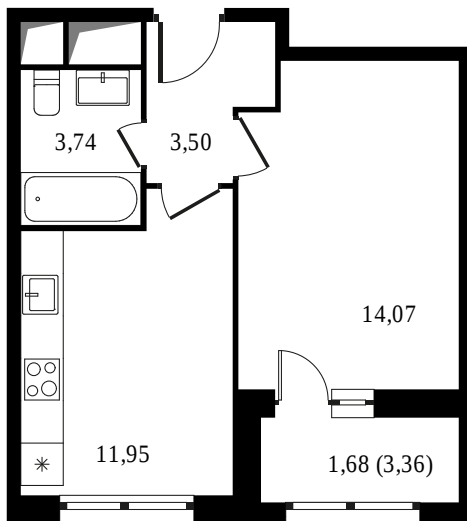

PG-ДЕВЕЛОПМЕНТ

ОКТАБРЬСКОЕ ПОЛЕ

1 КОМНАТНАЯ КВАРТИРА

КОРПУС

30 к.3

ЭТАЖ

18 / 21

НОМЕР

431

ПЛОЩАДЬ

34,9 м²

СТОИМОСТЬ

8 280 780 руб

237 000 руб / м²

Офис продаж

Москва, ул. Берзарина, 28