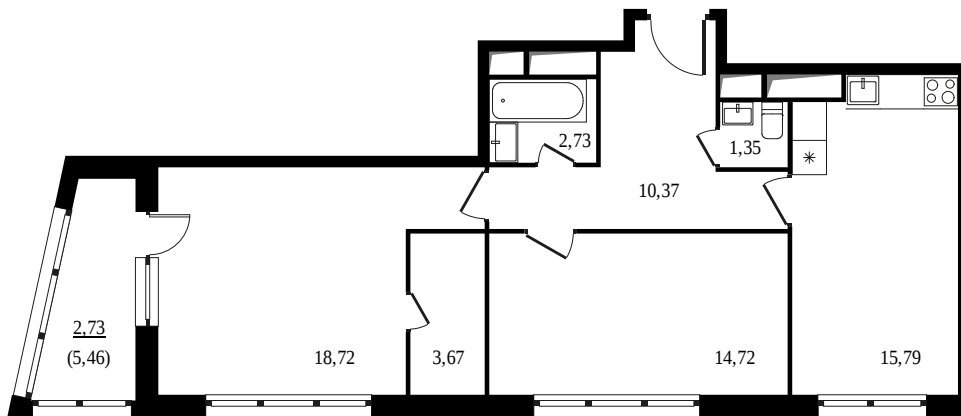

## 2 КОМНАТНАЯ КВАРТИРА

КОРПУС  
**30 к.3**

ЭТАЖ  
**18 / 21**

НОМЕР  
**062**

ПЛОЩАДЬ  
**70,1 м<sup>2</sup>**

СТОИМОСТЬ  
**14 331 360 руб**  
204 500 руб / м<sup>2</sup>