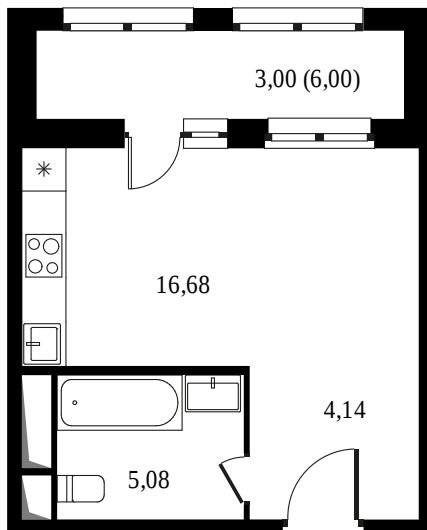

PG-ДЕВЕЛОПМЕНТ

ОКТЯБРЬСКОЕ ПОЛЕ

0 КОМНАТНАЯ КВАРТИРА

КОРПУС

30 к.3

ЭТАЖ

14 / 21

НОМЕР

154

ПЛОЩАДЬ

28,9 м²

СТОИМОСТЬ

6 875 310 руб

237 900 руб / м²

Офис продаж

Москва, ул. Берзарина, 28