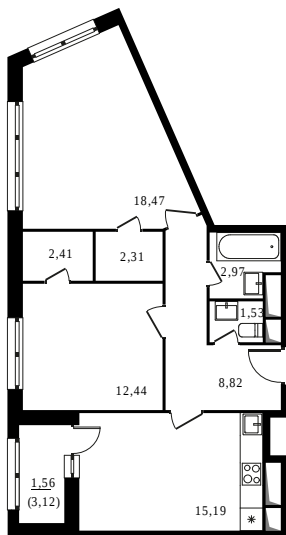

PG-ДЕВЕЛОПМЕНТ

**ОКтябрьское
Поле**

2 КОМНАТНАЯ КВАРТИРА

КОРПУС

30 к.3

ЭТАЖ

12 / 21

НОМЕР

531

ПЛОЩАДЬ

65,7 м²

СТОИМОСТЬ

13 080 870 руб

199 100 руб / м²

Офис продаж

Москва, ул. Берзарина, 28