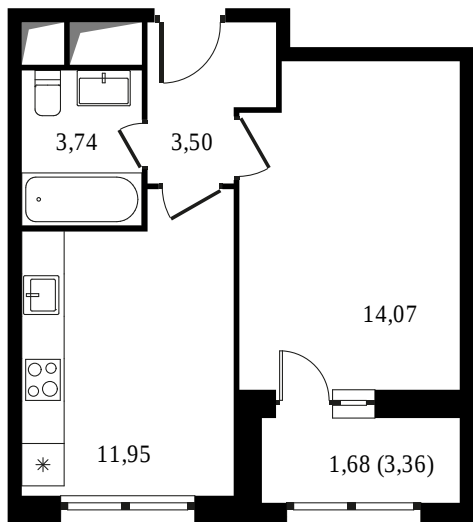

PG-ДЕВЕЛОПМЕНТ

ОКТАБРЬСКОЕ ПОЛЕ

1 КОМНАТНАЯ КВАРТИРА

КОРПУС

30 к.3

ЭТАЖ

8 / 21

НОМЕР

381

ПЛОЩАДЬ

34,9 м²

СТОИМОСТЬ

8 137 526 руб

232 900 руб / м²

Офис продаж

Москва, ул. Берзарина, 28