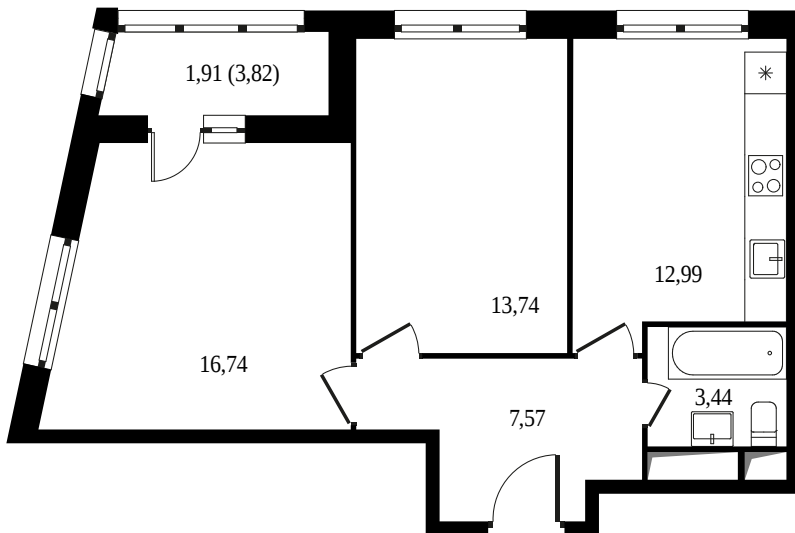

PG-ДЕВЕЛОПМЕНТ

**ОКтябрьское
Поле**

2 КОМНАТНАЯ КВАРТИРА

КОРПУС

30 к.3

ЭТАЖ

10 / 21

НОМЕР

032

ПЛОЩАДЬ

56,4 м²

СТОИМОСТЬ

12 118 211 руб

214 900 руб / м²

Офис продаж

Москва, ул. Берзарина, 28