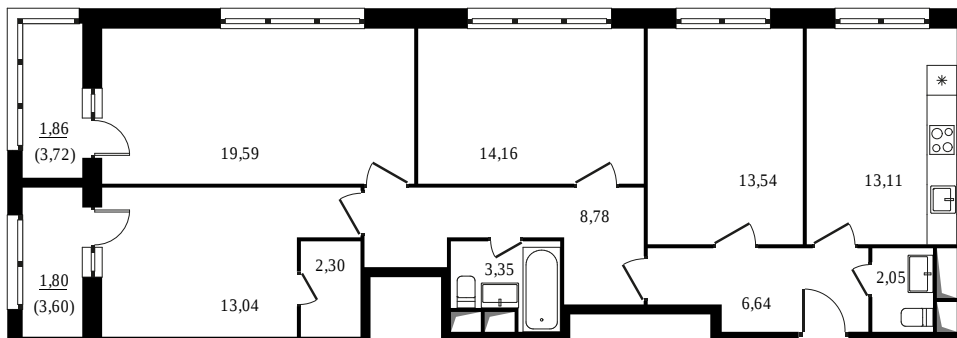

PG-ДЕВЕЛОПМЕНТ

**ОКТАБРЬСКОЕ
ПОЛЕ**

4 КОМНАТНАЯ КВАРТИРА

КОРПУС
30 к.3

ЭТАЖ
10 / 21

НОМЕР
270

ПЛОЩАДЬ
100,2 м²

СТОИМОСТЬ
20 545 100 руб
205 000 руб / м²