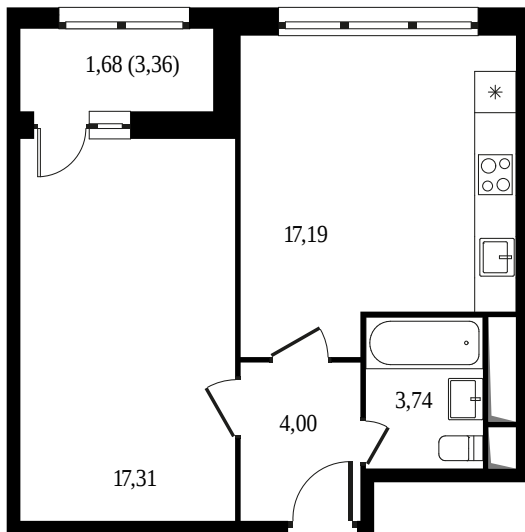

PG-ДЕВЕЛОПМЕНТ

ОКТЯБРЬСКОЕ ПОЛЕ

1 КОМНАТНАЯ КВАРТИРА

КОРПУС

30 к.3

ЭТАЖ

9 / 21

НОМЕР

800

ПЛОЩАДЬ

43,9 м²

СТОИМОСТЬ

9 737 064 руб

221 700 руб / м²

Офис продаж

Москва, ул. Берзарина, 28