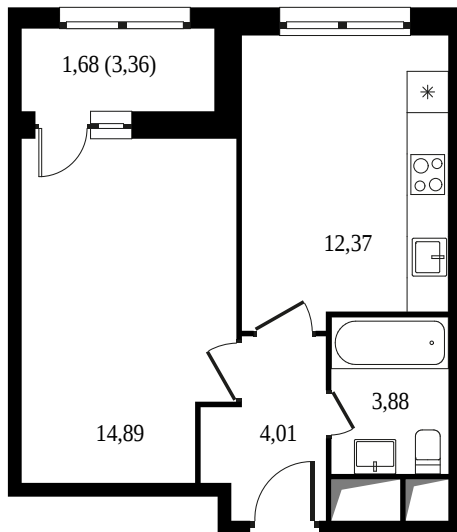

PG-ДЕВЕЛОПМЕНТ

ОКТЯБРЬСКОЕ ПОЛЕ

1 КОМНАТНАЯ КВАРТИРА

КОРПУС

30 к.3

ЭТАЖ

8 / 21

НОМЕР

795

ПЛОЩАДЬ

36,8 м²

СТОИМОСТЬ

8 283 067 руб

224 900 руб / м²

Офис продаж

Москва, ул. Берзарина, 28