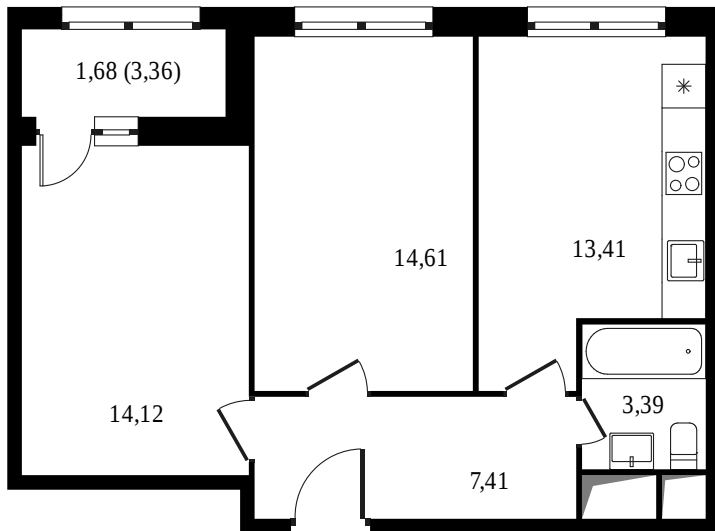

PG-ДЕВЕЛОПМЕНТ

ОКТЯБРЬСКОЕ ПОЛЕ

2 КОМНАТНАЯ КВАРТИРА

КОРПУС

30 к.3

ЭТАЖ

13 / 21

НОМЕР

690

ПЛОЩАДЬ

54,6 м²

СТОИМОСТЬ

11 208 024 руб

205 200 руб / м²

Офис продаж

Москва, ул. Берзарина, 28