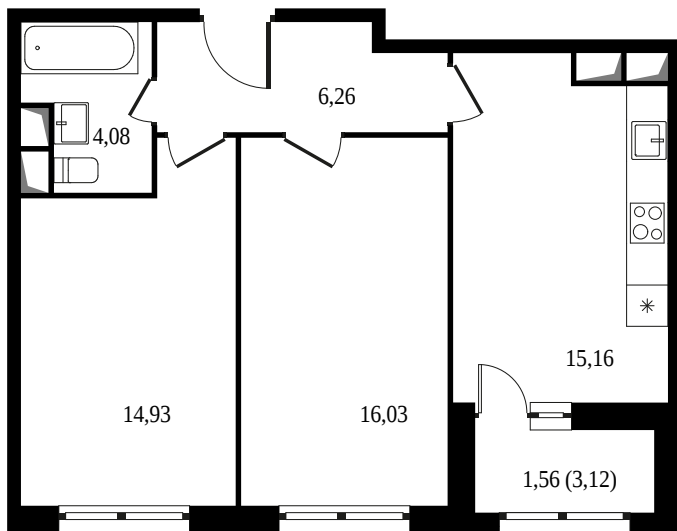

PG-ДЕВЕЛОПМЕНТ

ОКТАБРЬСКОЕ ПОЛЕ

2 КОМНАТНАЯ КВАРТИРА

КОРПУС

30 к.3

ЭТАЖ

2 / 21

НОМЕР

616

ПЛОЩАДЬ

57,8 м²

СТОИМОСТЬ

11 602 704 руб

200 600 руб / м²

Офис продаж

Москва, ул. Берзарина, 28