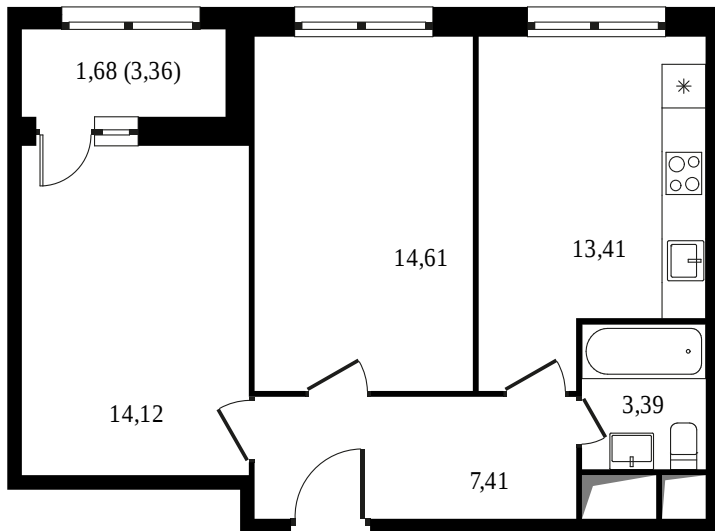

PG-DEVELOPMENT

**ОКтябрьское
Поле**

2 КОМНАТНАЯ КВАРТИРА

КОРПУС

30 к.3

ЭТАЖ

2 / 21

НОМЕР

613

ПЛОЩАДЬ

54,6 м²

СТОИМОСТЬ

10 437 882 руб

191 100 руб / м²

Офис продаж

Москва, ул. Берзарина, 28