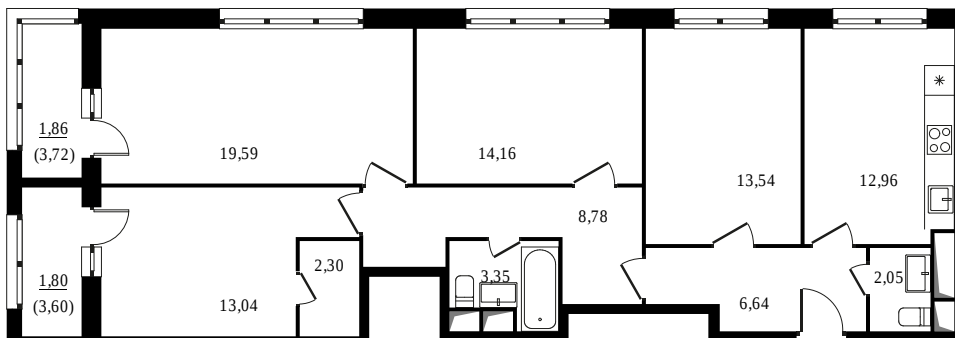

PG-ДЕВЕЛОПМЕНТ

ОКТАБРЬСКОЕ
ПОЛЕ

4 КОМНАТНАЯ КВАРТИРА

КОРПУС
30 к.3

ЭТАЖ
13 / 21

НОМЕР
291

ПЛОЩАДЬ
100,1 м²

СТОИМОСТЬ
20 974 672 руб
209 600 руб / м²