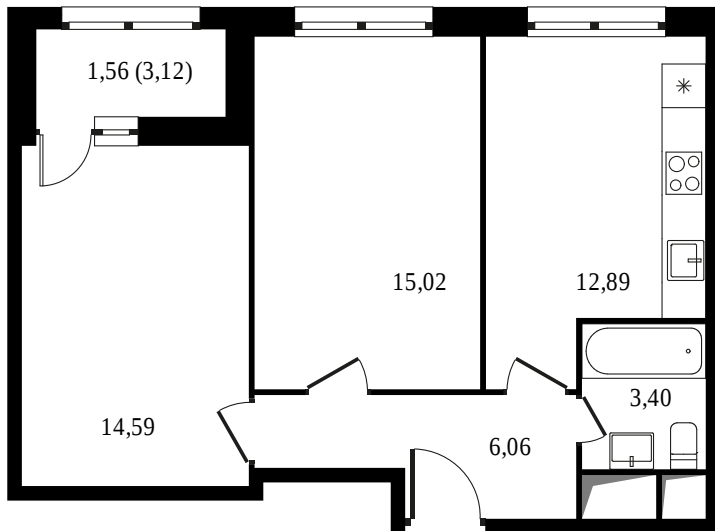

PG-ДЕВЕЛОПМЕНТ

ОКТЯБРЬСКОЕ ПОЛЕ

2 КОМНАТНАЯ КВАРТИРА

КОРПУС

30 к.3

ЭТАЖ

16 / 21

НОМЕР

172

ПЛОЩАДЬ

53,5 м²

СТОИМОСТЬ

10 848 504 руб

202 700 руб / м²

Офис продаж

Москва, ул. Берзарина, 28