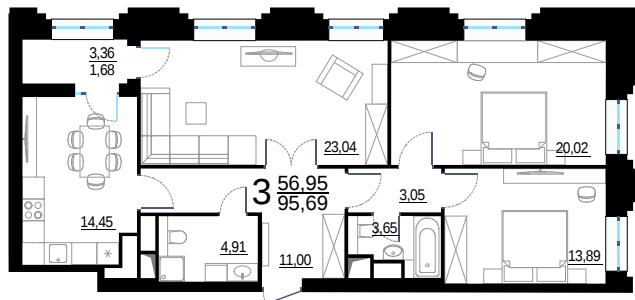

PG-ДЕВЕЛОПМЕНТ

ОКТАБРЬСКОЕ ПОЛЕ

3 КОМНАТНАЯ КВАРТИРА

КОРПУС

28 к.2

ЭТАЖ

24 / 24

НОМЕР

119

ПЛОЩАДЬ

95,9 м²

СТОИМОСТЬ

22 632 400 руб

236 000 руб / м²

Офис продаж

Москва, ул. Берзарина, 28